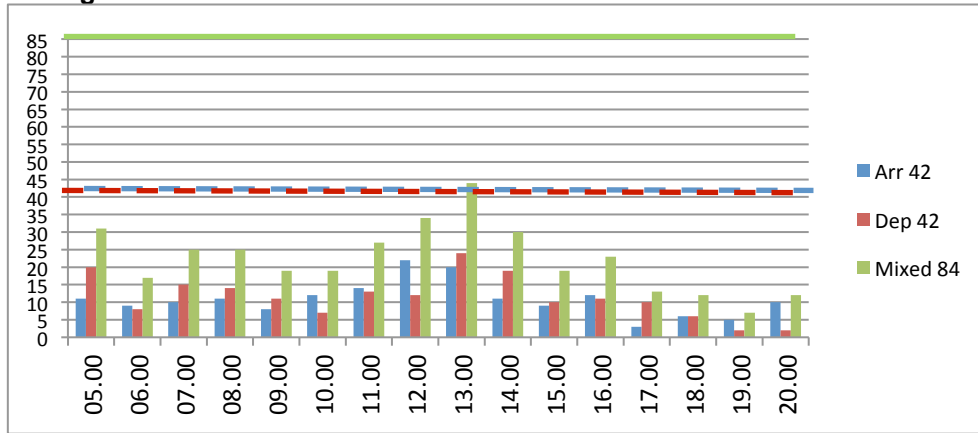

**Airport:** ARN  
**Season:** S20  
**Period:** 15JUN-21JUN,

<b>Saturday</b>			<b>Times in UTC</b>
Arr.	Dep.	Tot.	
216	212	428	

**Rolling 60 min.**

**Rolling 5 min.**