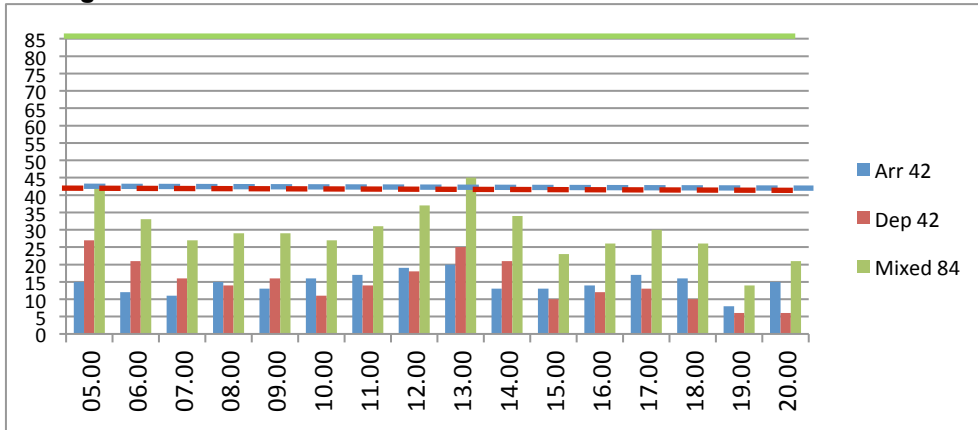

**Airport:** ARN  
**Season:** S20  
**Period:** 15JUN-21JUN,

<b>Friday</b>			<b>Times in UTC</b>
Arr.	Dep.	Tot.	
267	264	531	

**Rolling 60 min.**

**Rolling 5 min.**