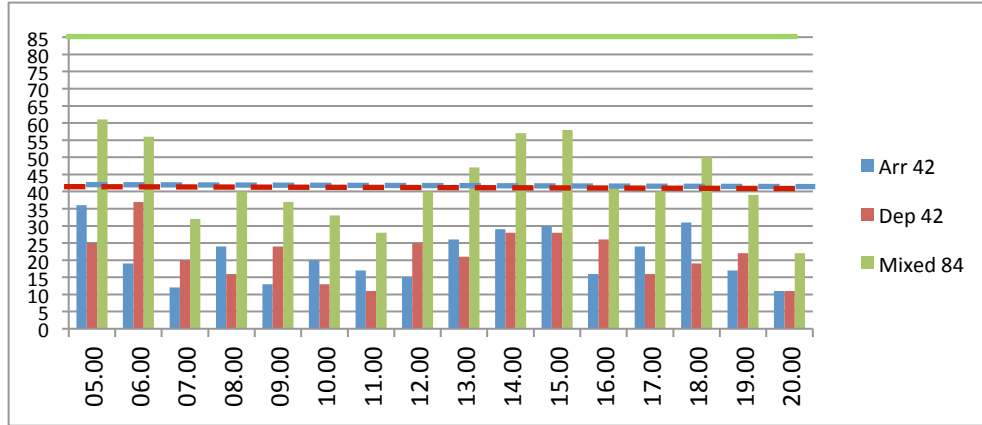

Airport: ARN
Season: S20
Period: 15JUN-21JUN,

Wednesday			Times in UTC
Arr.	Dep.	Tot.	
374	368	742	

Rolling 60 min.

Rolling 5 min.