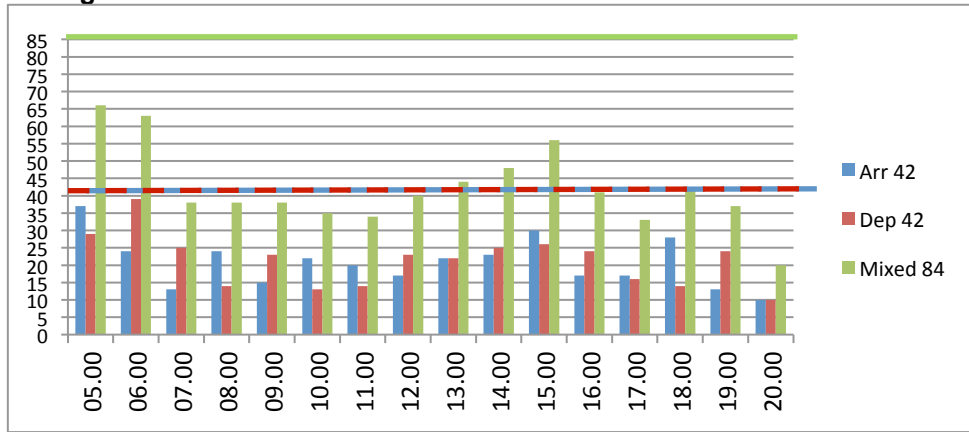

**Airport:** ARN  
**Season:** S20  
**Period:** 15JUN-21JUN,

<b>Monday</b>			<b>Times in UTC</b>
Arr.	Dep.	Tot.	
364	363	727	

**Rolling 60 min.**

**Rolling 5 min.**